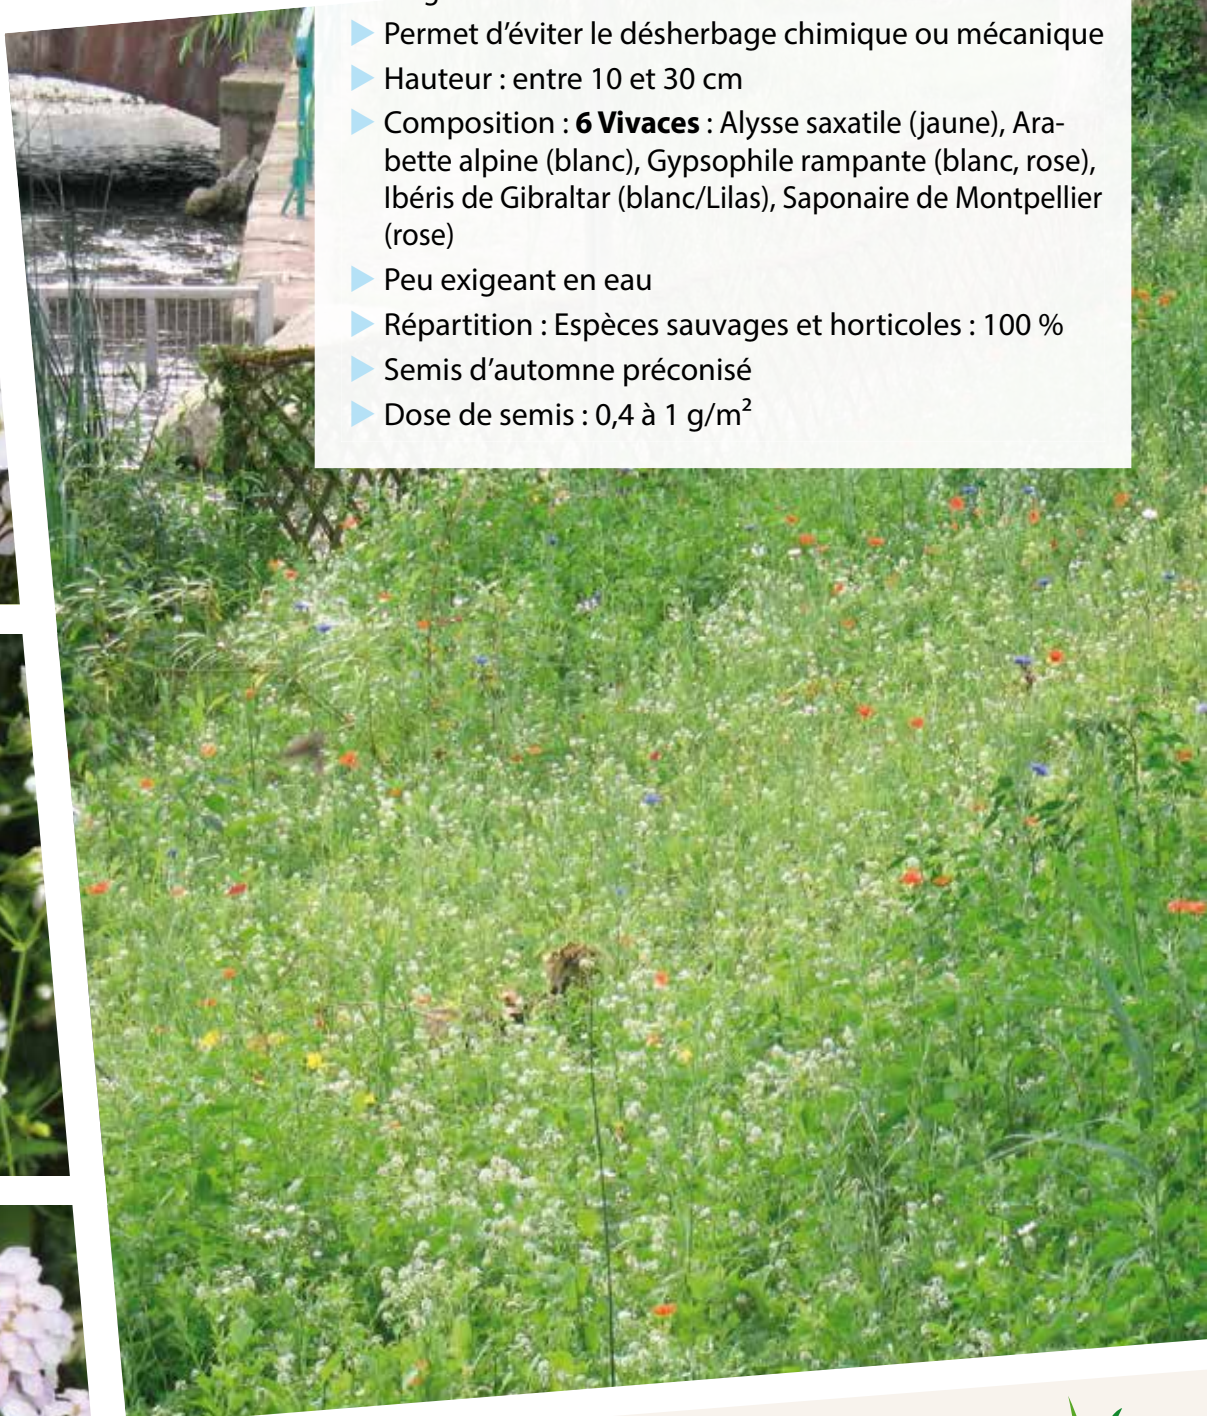

## Mélange pieds d'arbres vivaces 120388

- ▶ Mélange couvre-sol avec des espèces florales sauvages qui ont une capacité à coloniser les zones difficiles, peu exigeantes en eau.
- ▶ Permet d'éviter le désherbage chimique ou mécanique
- ▶ Hauteur : entre 10 et 30 cm
- ▶ Composition : **6 Vivaces** : Alysse saxatile (jaune), Arabette alpine (blanc), Gypsophile rampante (blanc, rose), Ibéris de Gibraltar (blanc/Lilas), Saponaire de Montpellier (rose)
- ▶ Peu exigeant en eau
- ▶ Répartition : Espèces sauvages et horticoles : 100 %
- ▶ Semis d'automne préconisé
- ▶ Dose de semis : 0,4 à 1 g/m<sup>2</sup>